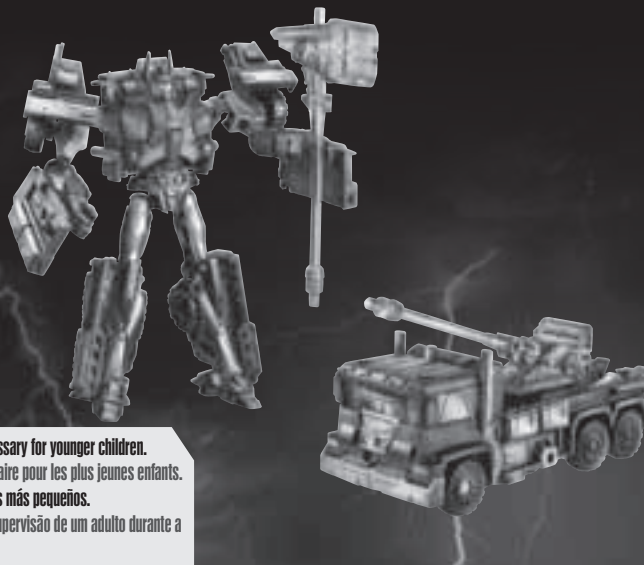

TRANSFORMERS PRIME™

ULTRA MAGNUS™

HEAVY MUNITIONS • ARTILLERIE LOURDE
MUNICIONES PESADAS • ARTILHARIA PESADA

NOTE: Some parts are made to detach if excessive force is applied and are designed to be reattached if separation occurs. Adult supervision may be necessary for younger children.
NOTA: Certaines pièces se détacheront sous une trop forte pression; dans un tel cas, il suffit de les remboîter. La supervision d'un adulte peut être nécessaire pour les plus jeunes enfants.
NOTA: Algunas piezas podrían desprenderse si se aplica demasiada presión. Si ello ocurre, vuelve a unirlos. Requiere la supervisión de un adulto con niños más pequeños.
NOTA: Algumas partes foram projetadas para serem descaixadas e encaixadas caso ocorra separação por uso de força excessiva. Será necessária a supervisão de um adulto durante a montagem no caso de crianças pequenas.